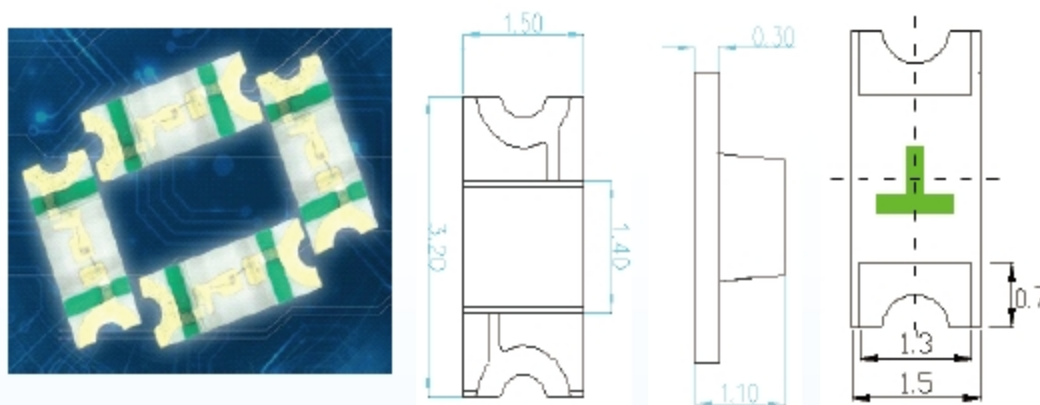

1206反编系列 / 1206 Reverse Tape series (size:3.2*1.5*1.1mm)

型号 (P/N)	颜色color	亮度 (typ) IV (mcd)	波长 (nm) wld (X,Y)	电压 (V) VF	电流 (mA) IF
HQ25-31F2SURC	Red	140	620-630	1.8-2.4	20
HQ25-31F2UYOC	Orange	120	600-610	1.8-2.4	20
HQ25-31F2UYC	Yellow	120	585-595	1.8-2.4	20
HQ25-31F2SYGC	yellow green	35	568-574	1.8-2.4	20
HQ25-31F2UBGC	Green	800	515-530	2.8-3.6	20
HQ25-31F2UBC	Blue	40	460-475	2.5-3.1	5
HQ25-31F2UWC	white	230	0.26,0.24	2.5-3.1	5